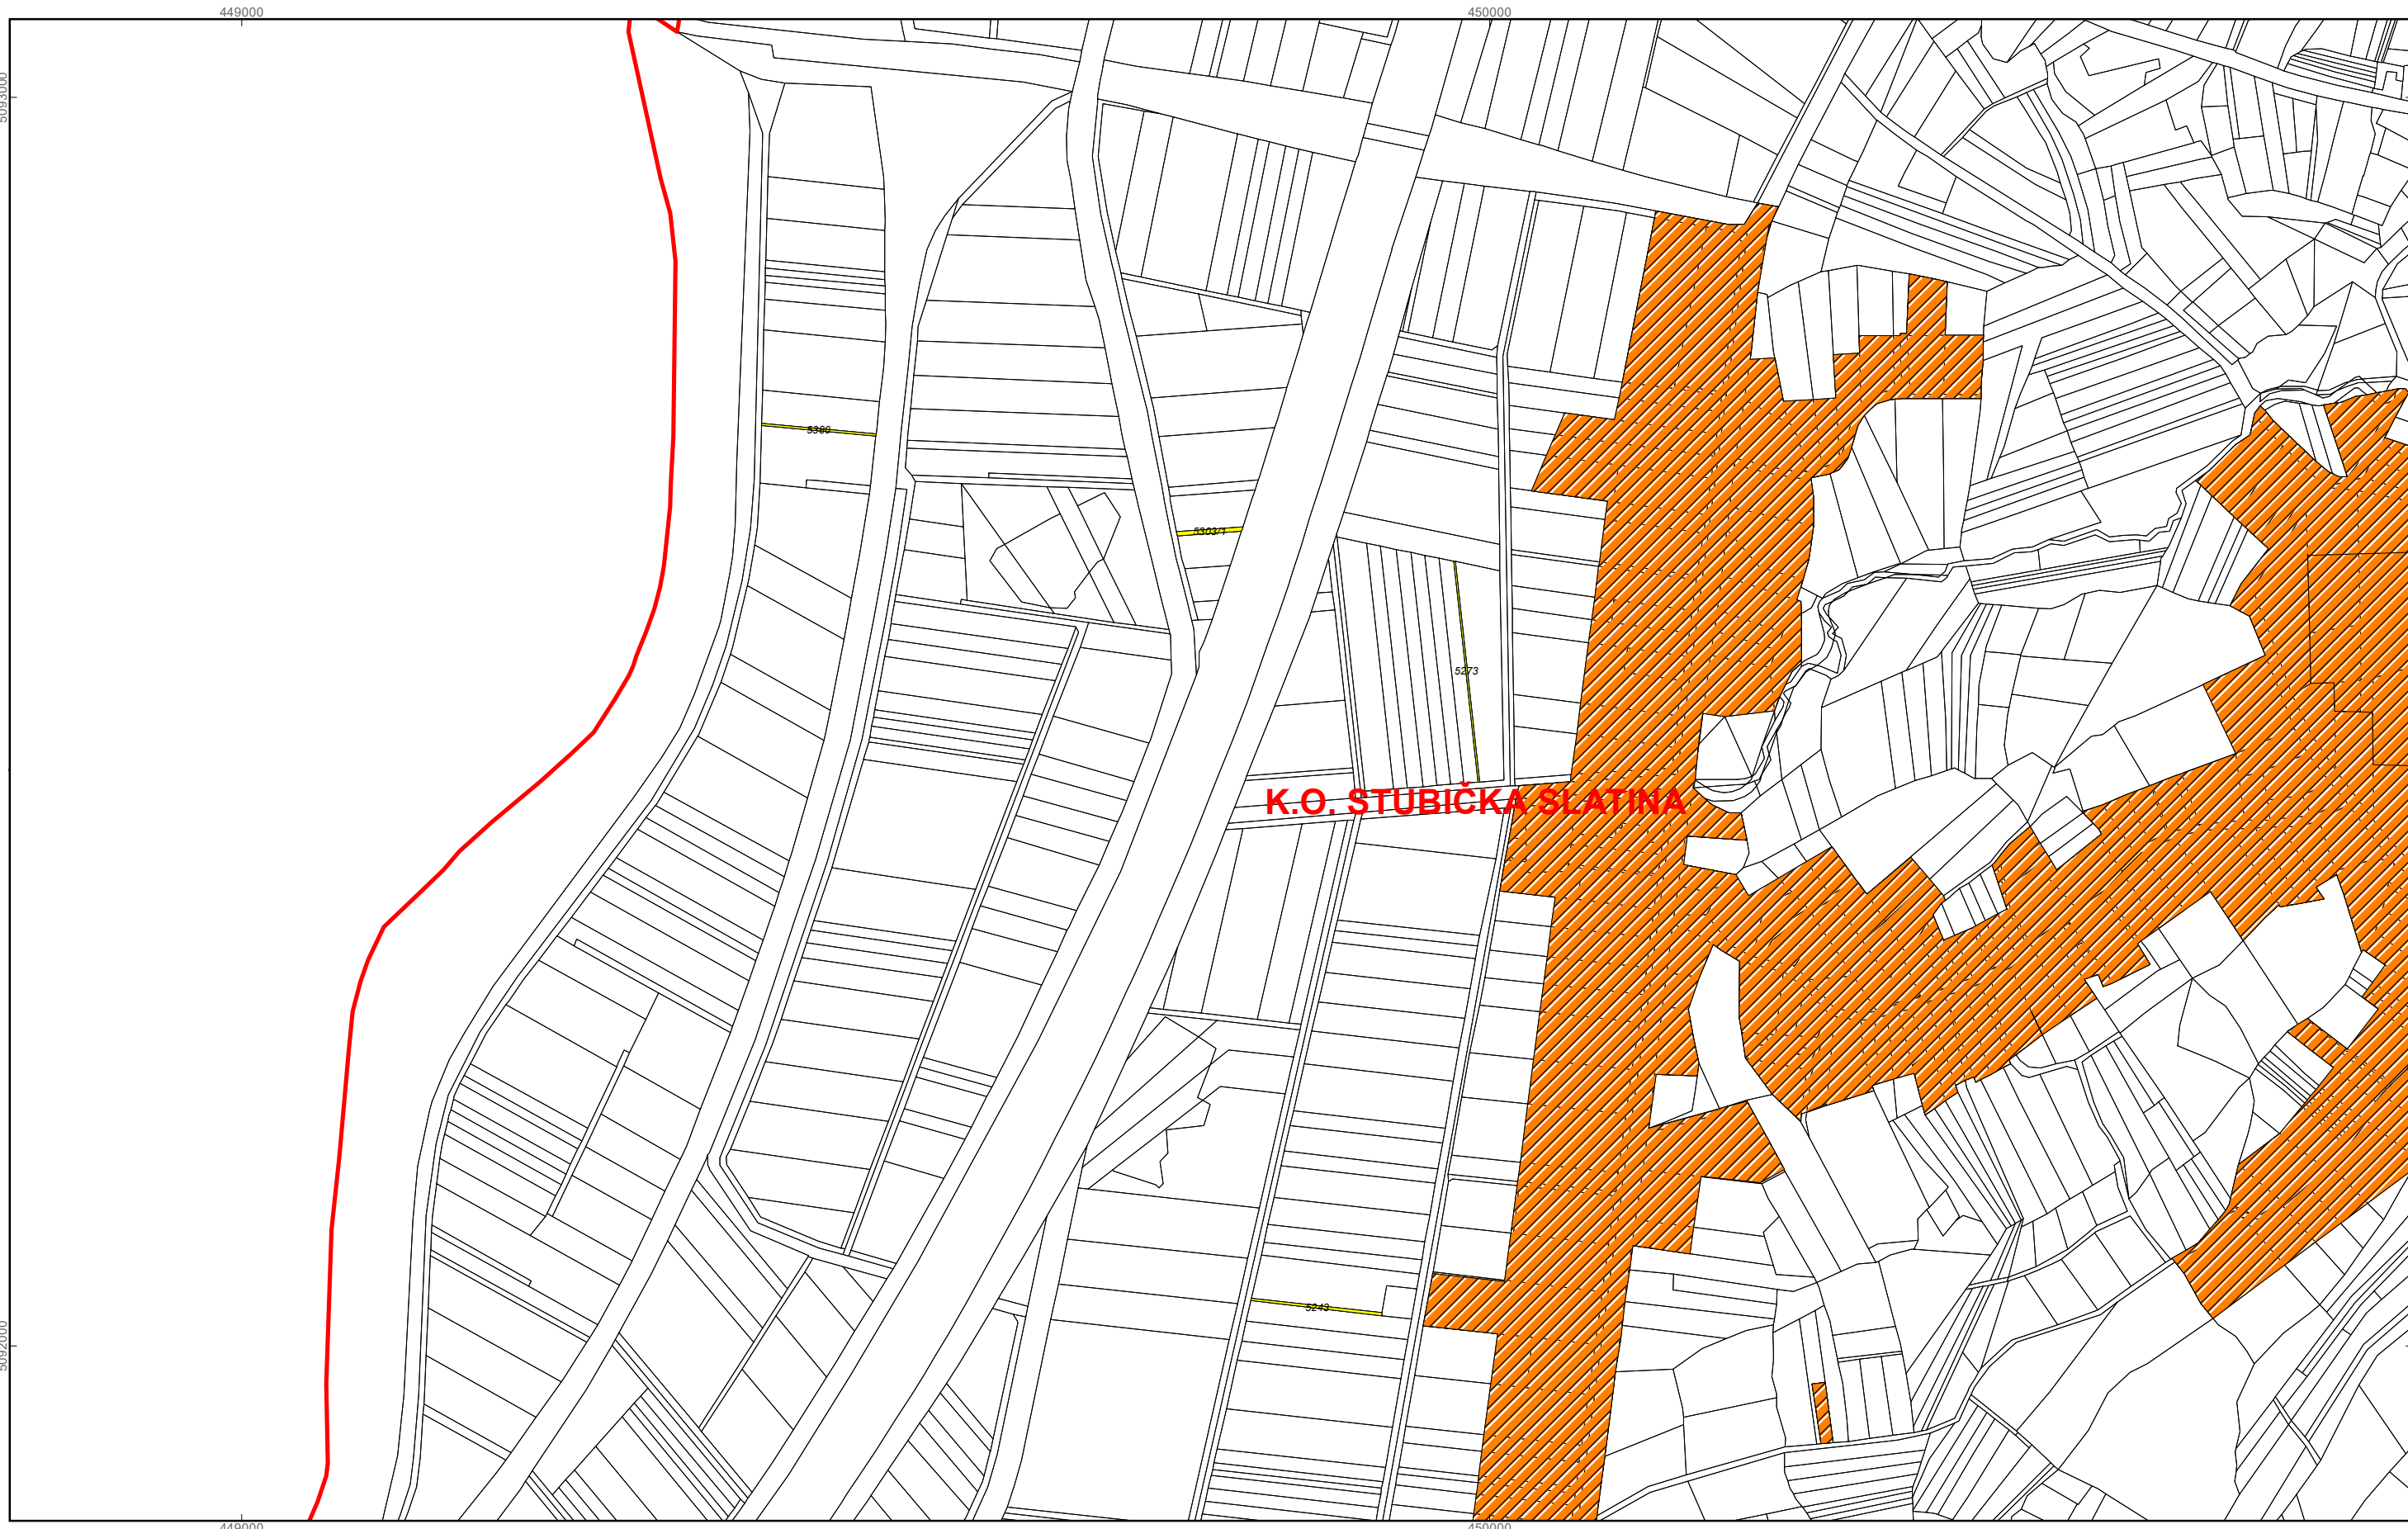

-  građevinsko područje
- Program raspolaganja**
-  Površine predviđene za povrat
-  granice katastarskih općina

0 62,5 125 250 Metara

M 1:5.000

OPĆINA JAKOVLJE

PK-1

kopija katastarskog plana

-  građevinsko područje
- Program raspolaganja**
-  Površine predviđene za povrat
-  granice katastarskih općina

M 1:5.000

OPĆINA JAKOVLJE

PK-2

kopija katastarskog plana

-  građevinsko područje
- Program raspolaganja**
-  Površine predviđene za povrat
-  granice katastarskih općina

M 1:5.000

OPĆINA JAKOVLJE

PK-3

kopija katastarskog plana