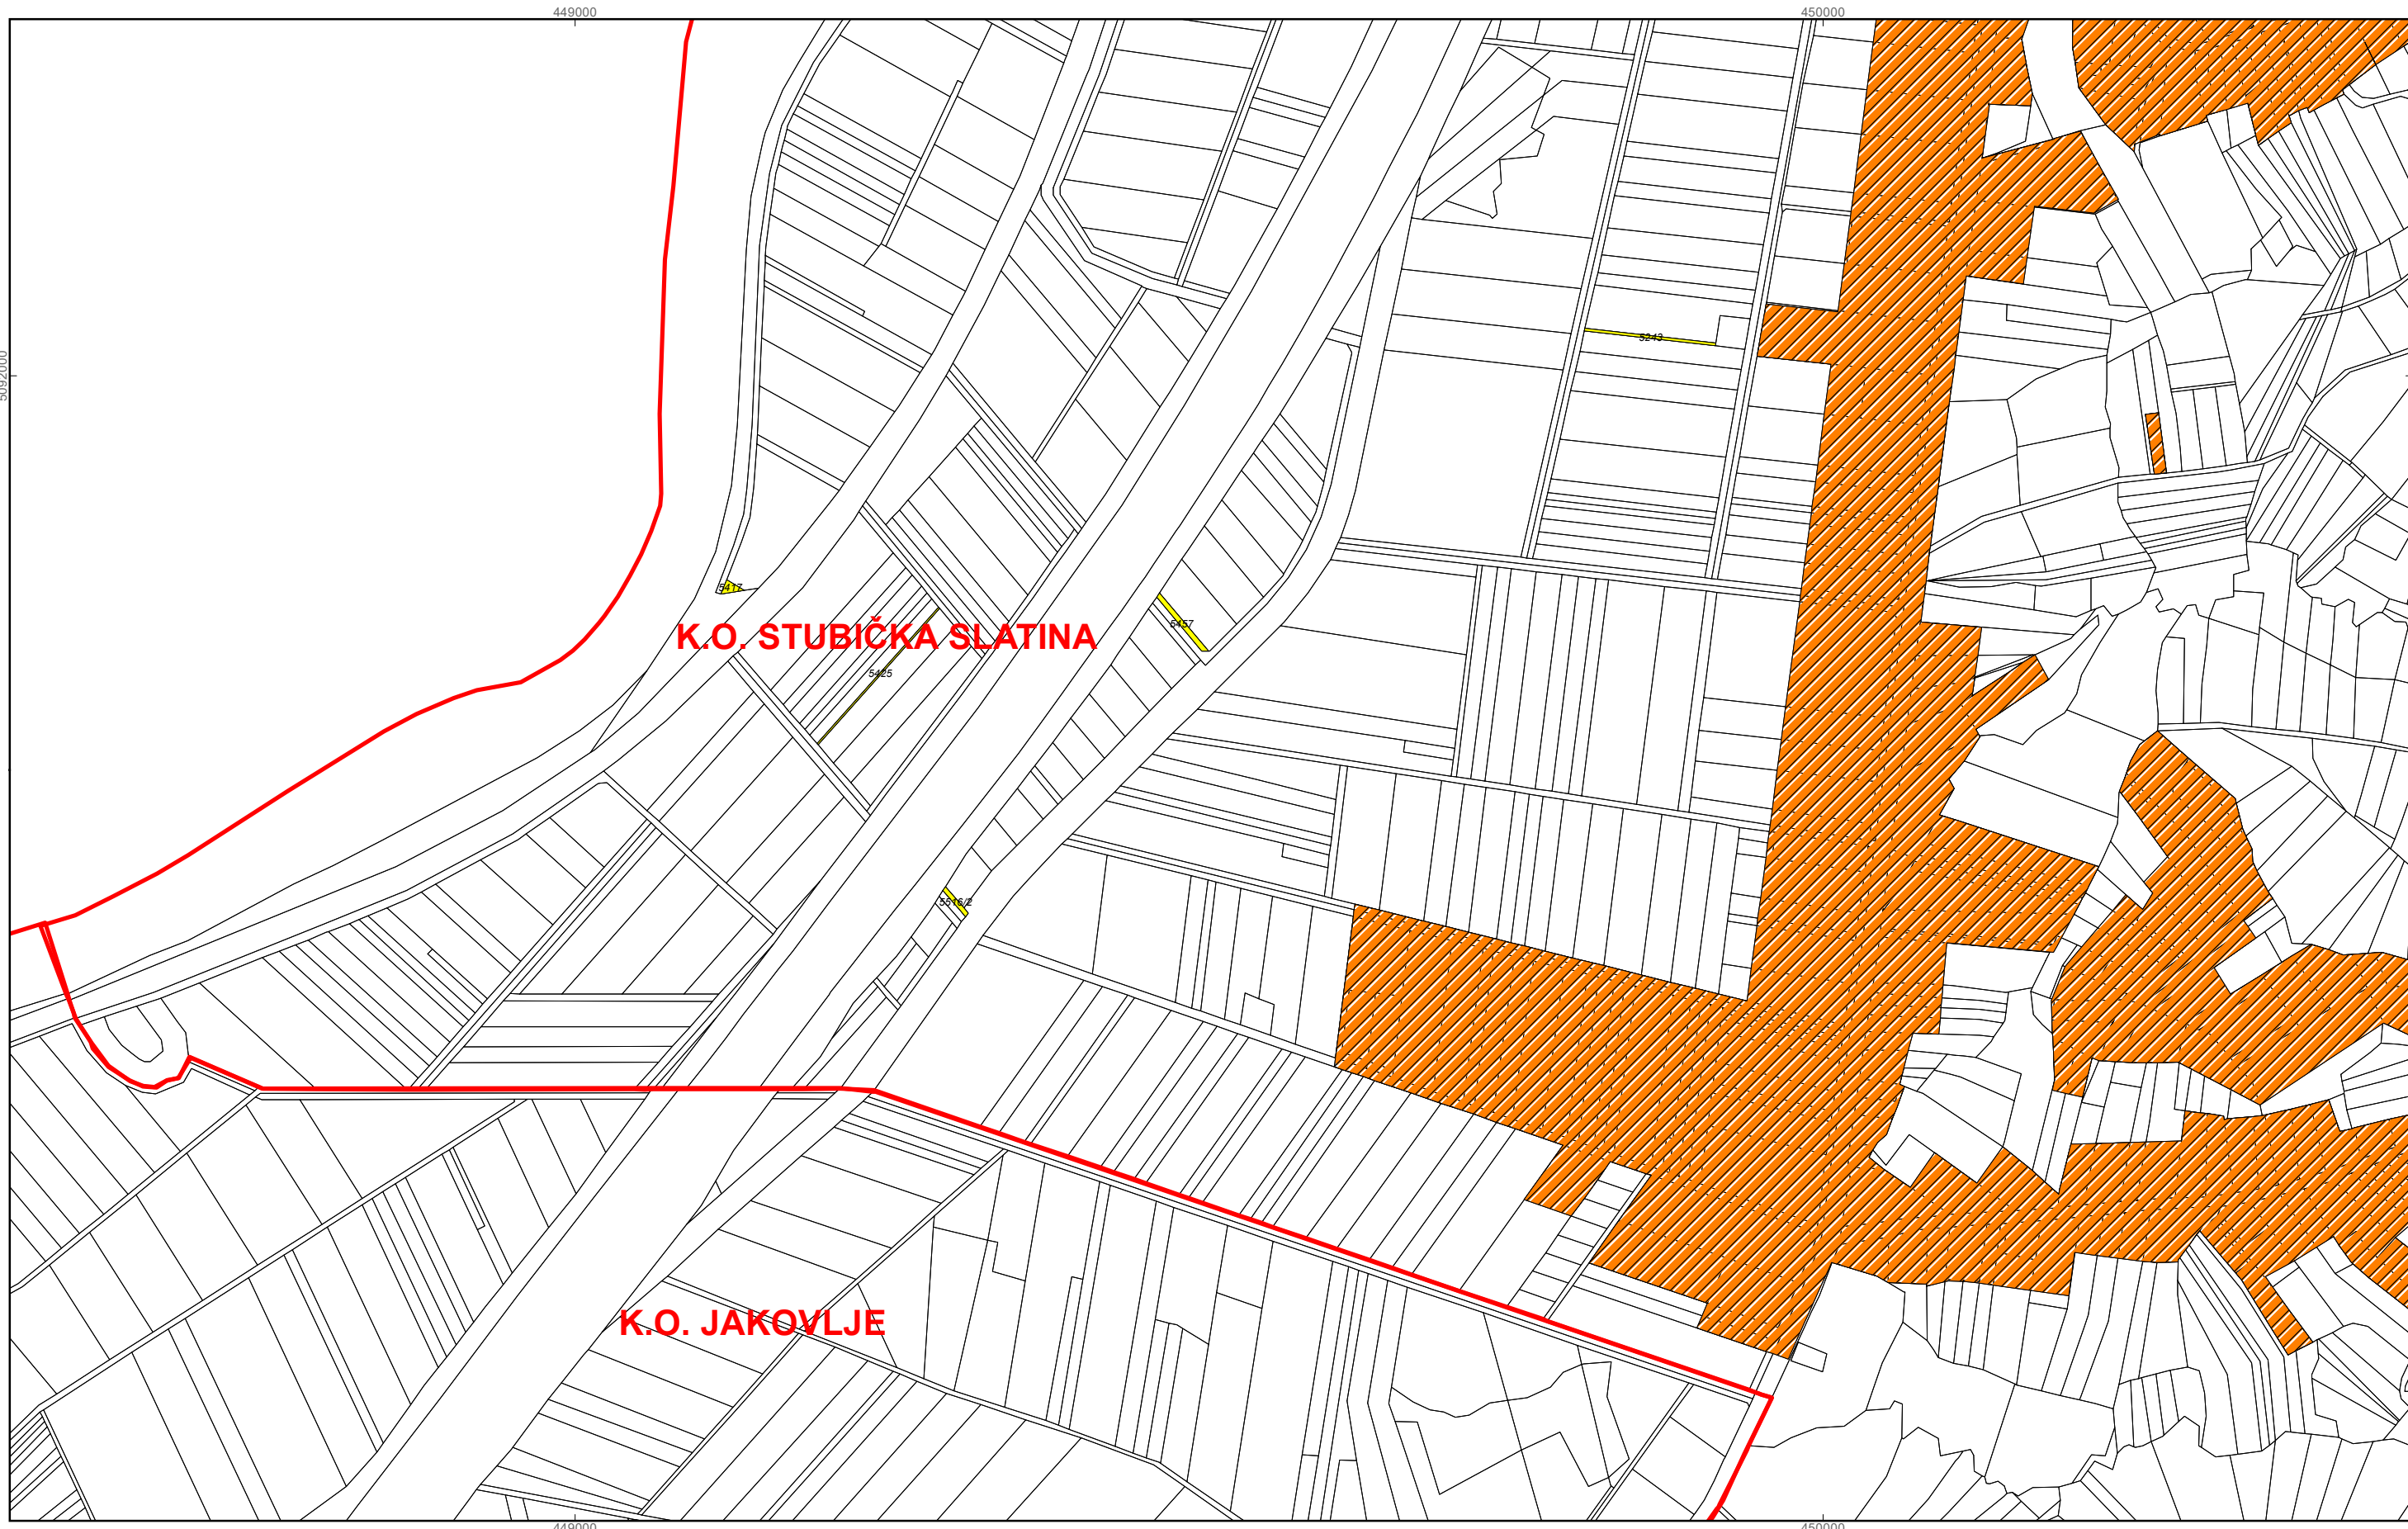

-  građevinsko područje
- Program raspolaganja**
-  Površine predviđene za povrat
-  granice katastarskih općina

0 62,5 125 250 Metara

M 1:5.000

OPĆINA JAKOVLJE

PK-1

kopija katastarskog plana

-  građevinsko područje
- Program raspolaganja**
-  Površine predviđene za povrat
-  granice katastarskih općina

M 1:5.000

OPĆINA JAKOVLJE

PK-2

kopija katastarskog plana

-  građevinsko područje
- Program raspolaganja**
-  Površine predviđene za povrat
-  granice katastarskih općina

M 1:5.000

OPĆINA JAKOVLJE

PK-3

kopija katastarskog plana